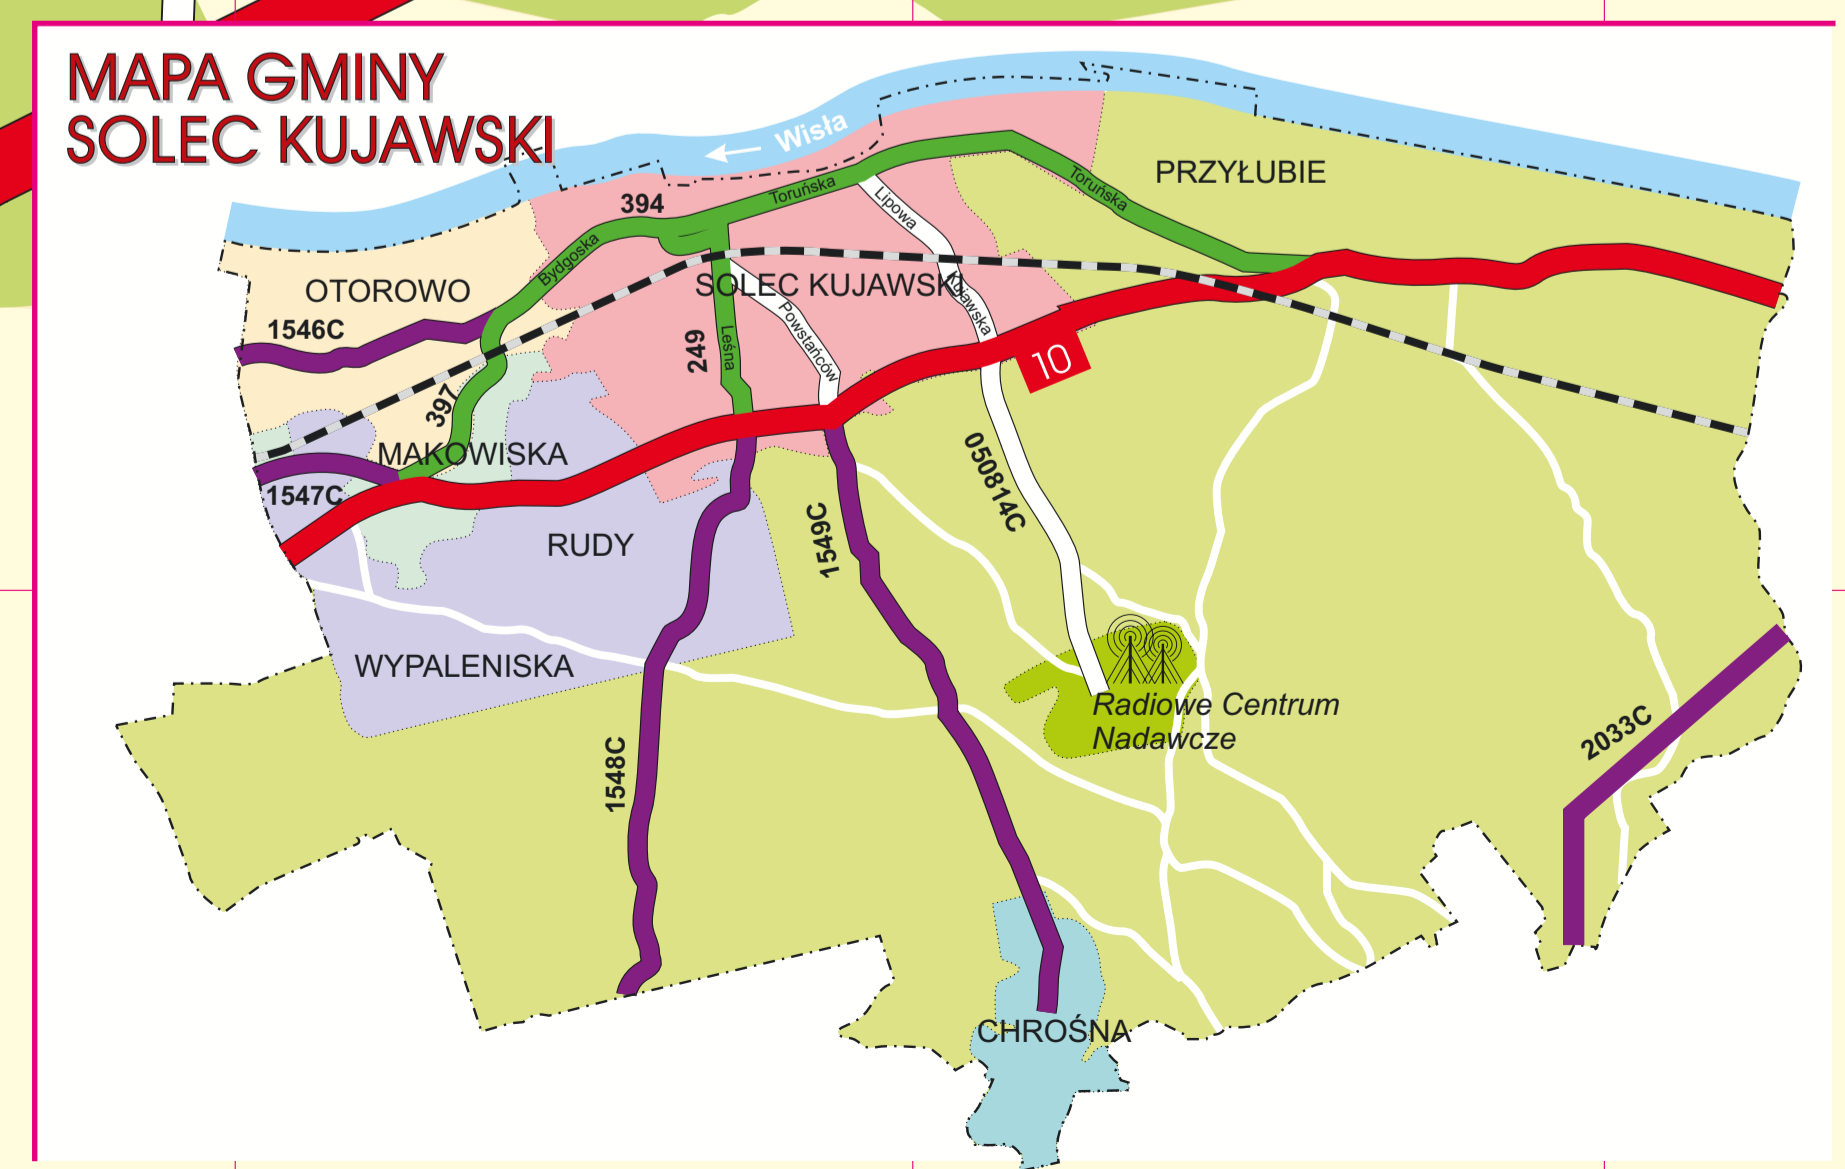

SOLEC KUJAWSKI

- tereny mieszkalne
- tereny mieszkalno - usługowe
- tereny przemysłowe
- tereny rekreacyjne
- ogrody działkowe
- drogi krajowe
- drogi wojewódzkie
- drogi powiatowe
- cmentarze
- targowisko
- dworzec PKP
- przystanki PKS
- stacje benzynowe
- poczta
- restauracje, bary
- policja
- apteki
- pogotowie, przychodnia
- kościoły
- hotele, motele
- 1 Urząd Miasta i Gminy
- 2 Solecie Centrum Kultury
- 3 Ośrodek Sportu i Rekreacji (hala i pływalnia)
- 4 stacja wodna „Salina”
- 5 banki
- P parking dla TIR-ów
- P parkingi

RADIOWE CENTRUM NADAWCZE

PRZYLIBIE

PRZYLIBIE TORUŃ

CHROŚNA

10