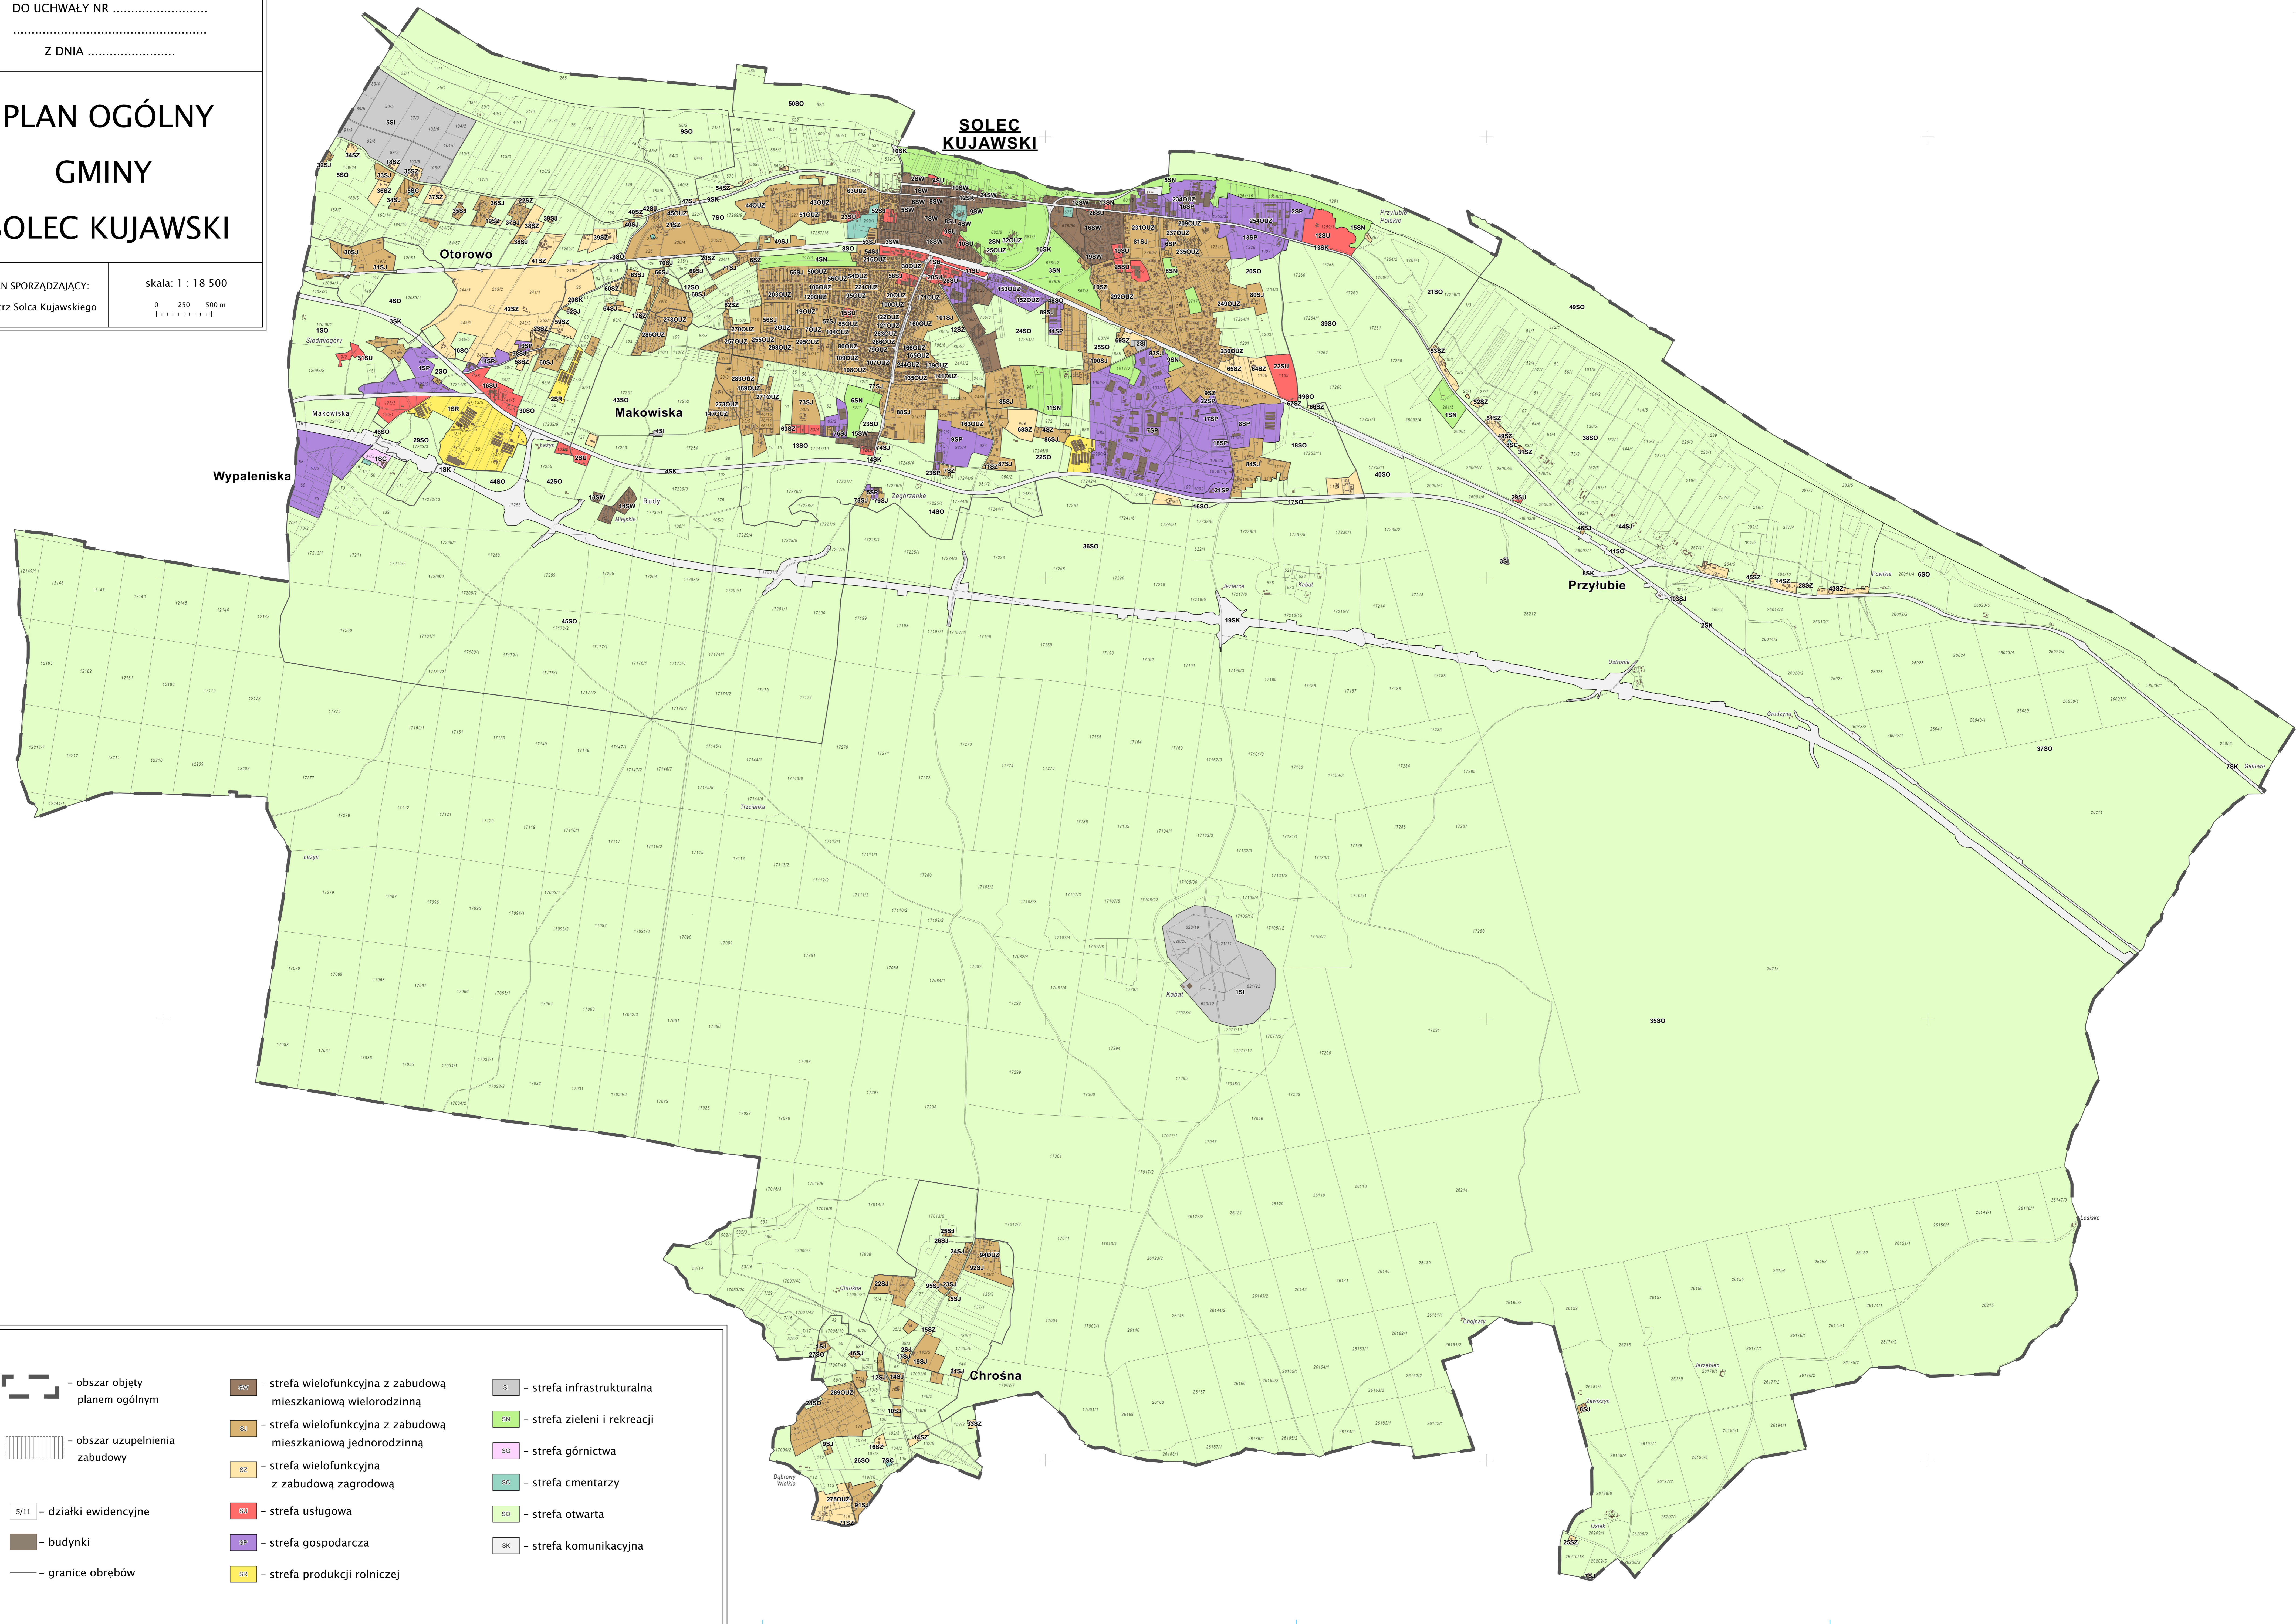

PLAN OGÓLNY GMINY SOLEC KUJAWSKI

ORGAN SPORZĄDZAJĄCY:
Burmistrz Solca Kujawskiego

skala: 1 : 18 500

0 250 500 m

- obszar objęty planem ogólnym
- obszar uzupełnienia zabudowy
- działki ewidencyjne
- budynki
- granice obrębów

- strefa wielofunkcyjna z zabudową mieszkaniową wielorodzinną
- strefa wielofunkcyjna z zabudową mieszkaniową jednorodzinną
- strefa wielofunkcyjna z zabudową zagrodową
- strefa usługowa
- strefa gospodarcza
- strefa produkcji rolniczej

- strefa infrastrukturalna
- strefa zieleni i rekreacji
- strefa górnictwa
- strefa cmentarzy
- strefa otwarta
- strefa komunikacyjna