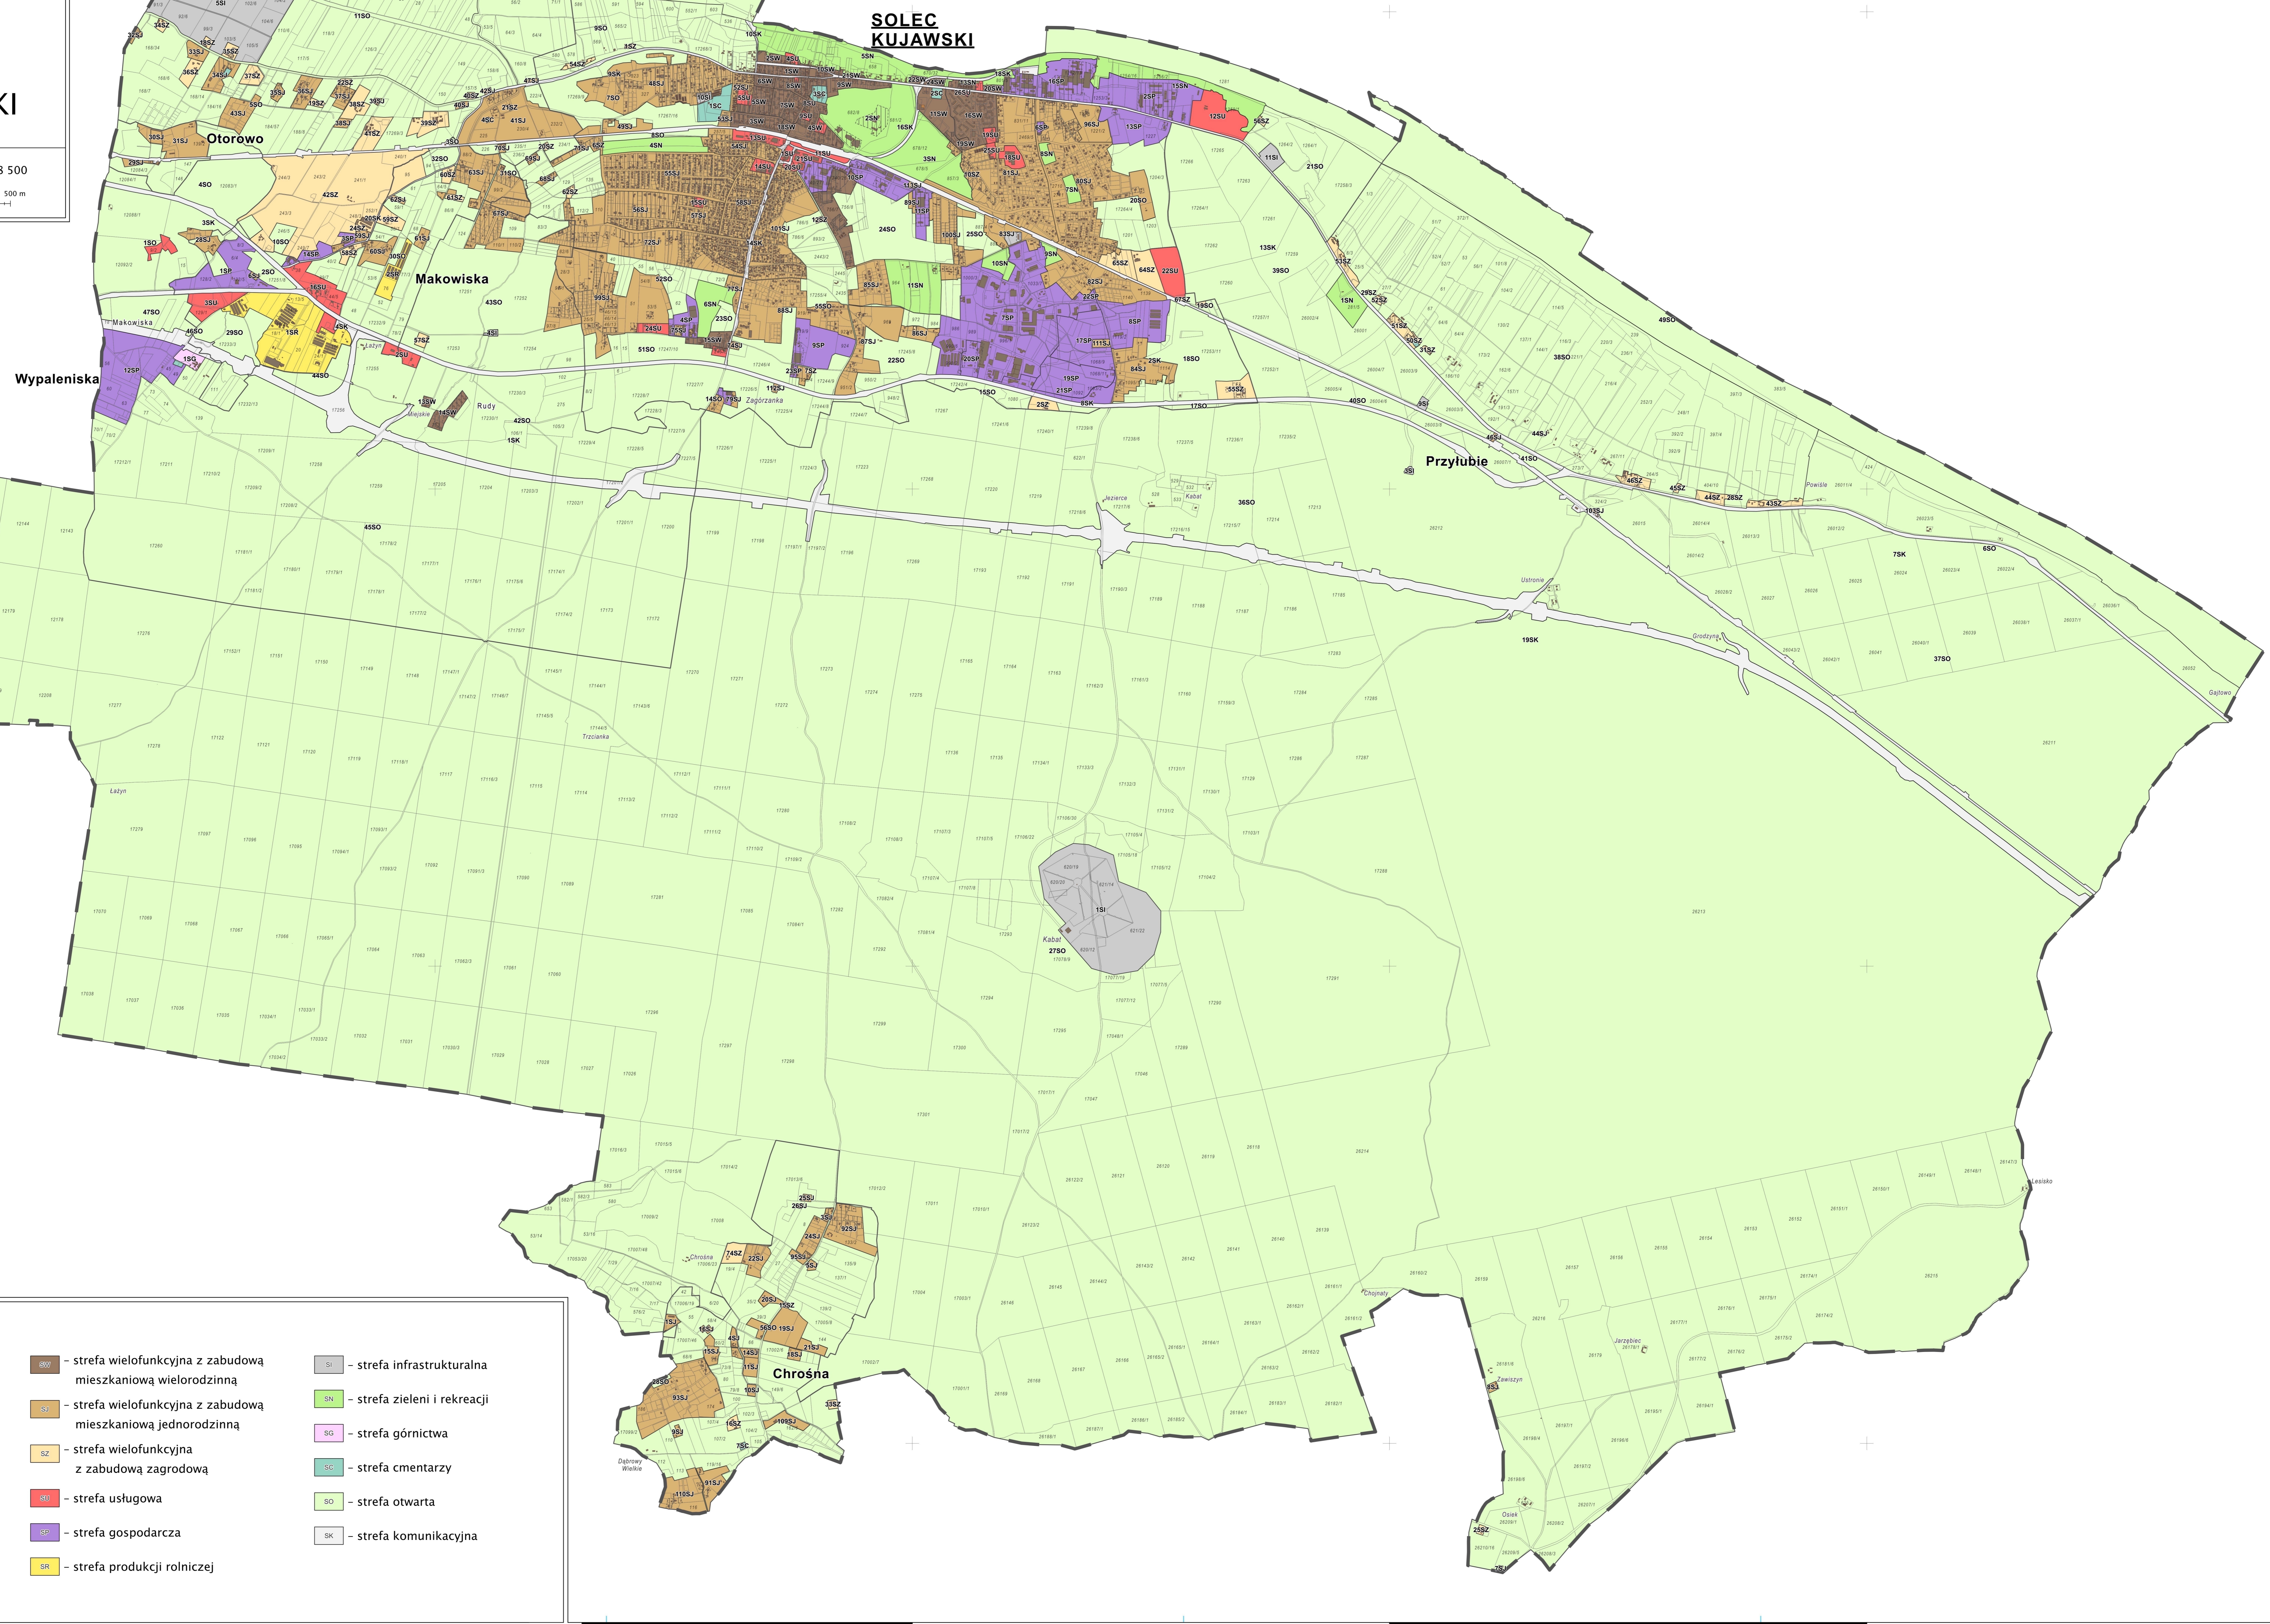

CZEŚĆ GRAFICZNA UZASADNIENIA  
DO PLANU OGÓLNEGO GMINY SOLEC KUJAWSKI  
Uchwała nr XXVIII/205/26  
Rady Miejskiej w Solcu Kujawskim z dnia 24 czerwca 2026r.

# PLAN OGÓLNY GMINY SOLEC KUJAWSKI

ORGAN SPORZĄDZAJĄCY: Burmistrz Solca Kujawskiego  
skala: 1 : 18 500  
0 250 500 m

- obszar objęty planem ogólnym
- obszar uzupełnienia zabudowy
- 5/11 - działki ewidencyjne
- budynki
- granice obrębów
- SI - strefa infrastrukturalna
- SM - strefa zieleni i rekreacji
- SG - strefa górnictwa
- SC - strefa cementarzy
- SO - strefa otwarta
- SK - strefa komunikacyjna
- SIW - strefa wielofunkcyjna z zabudową mieszkaniową wielorodzinną
- SIJ - strefa wielofunkcyjna z zabudową mieszkaniową jednorodzinną
- SZ - strefa wielofunkcyjna z zabudową zagrodową
- US - strefa usługowa
- SP - strefa gospodarcza
- SR - strefa produkcji rolniczej