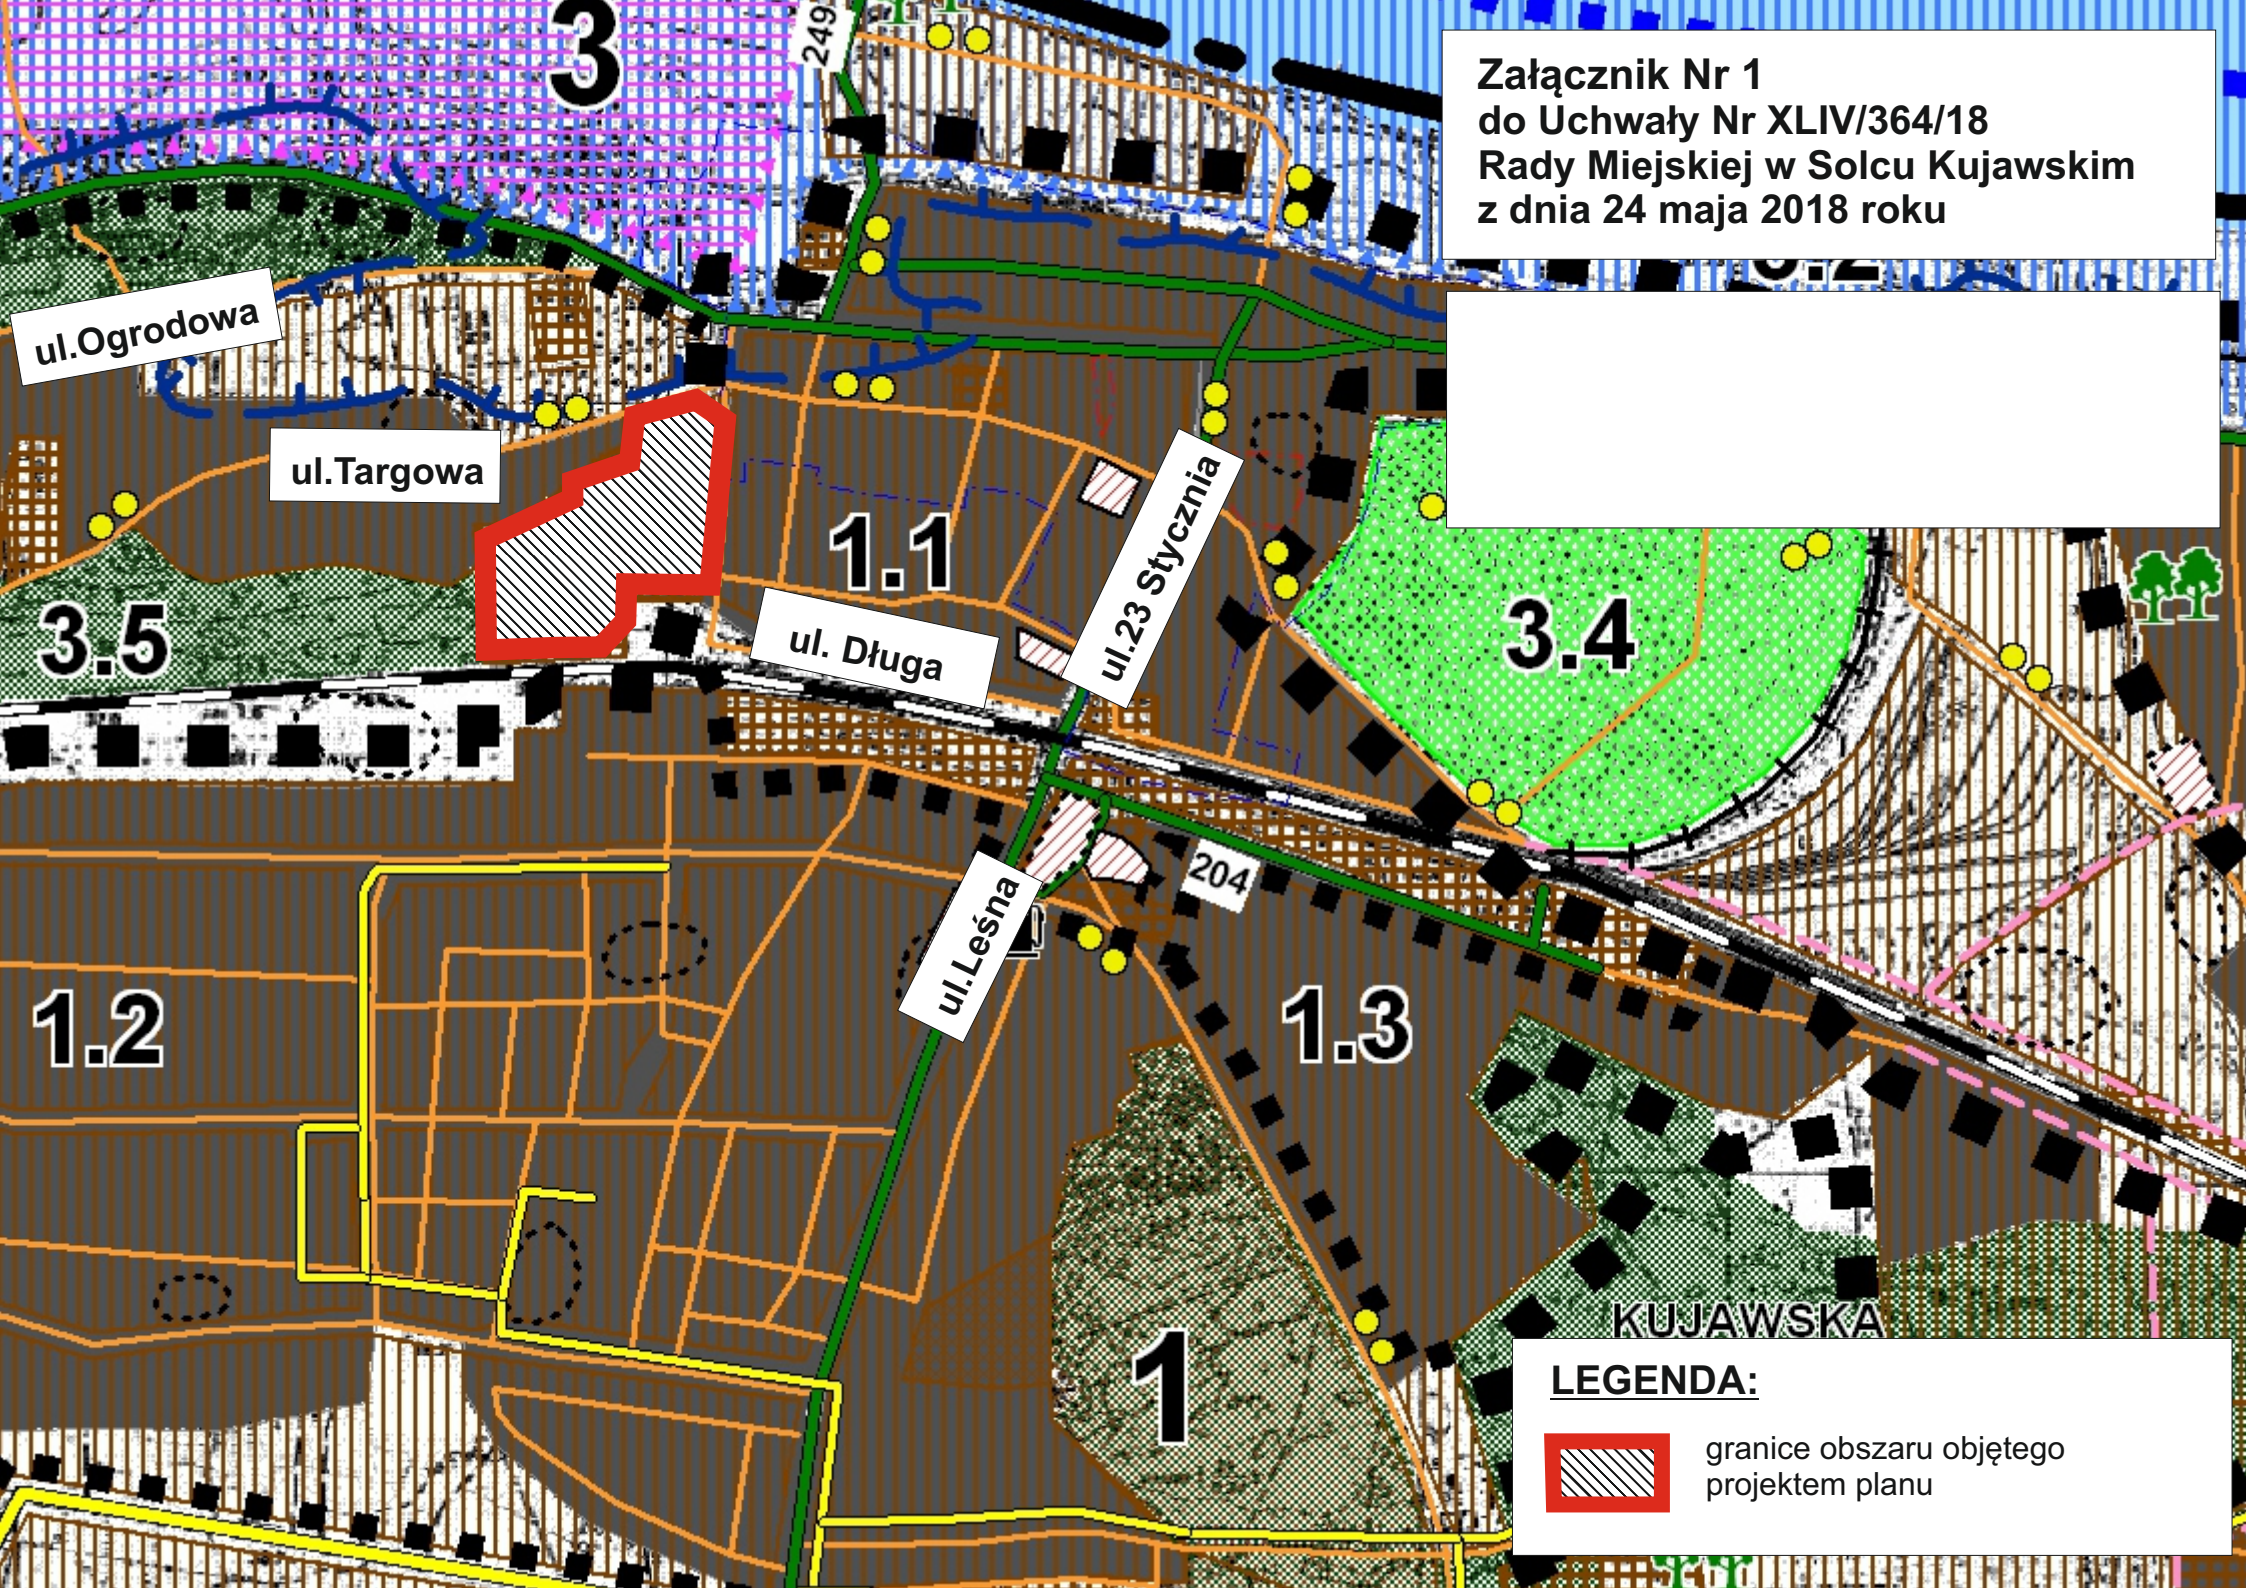

Załącznik Nr 1  
do Uchwały Nr XLIV/364/18  
Rady Miejskiej w Solcu Kujawskim  
z dnia 24 maja 2018 roku

ul. Ogrodowa

ul. Targowa

ul. Długa

ul. 23 Stycznia

ul. Leśna

204

KUJAWSKA

**LEGENDA:**

granice obszaru objętego projektem planu